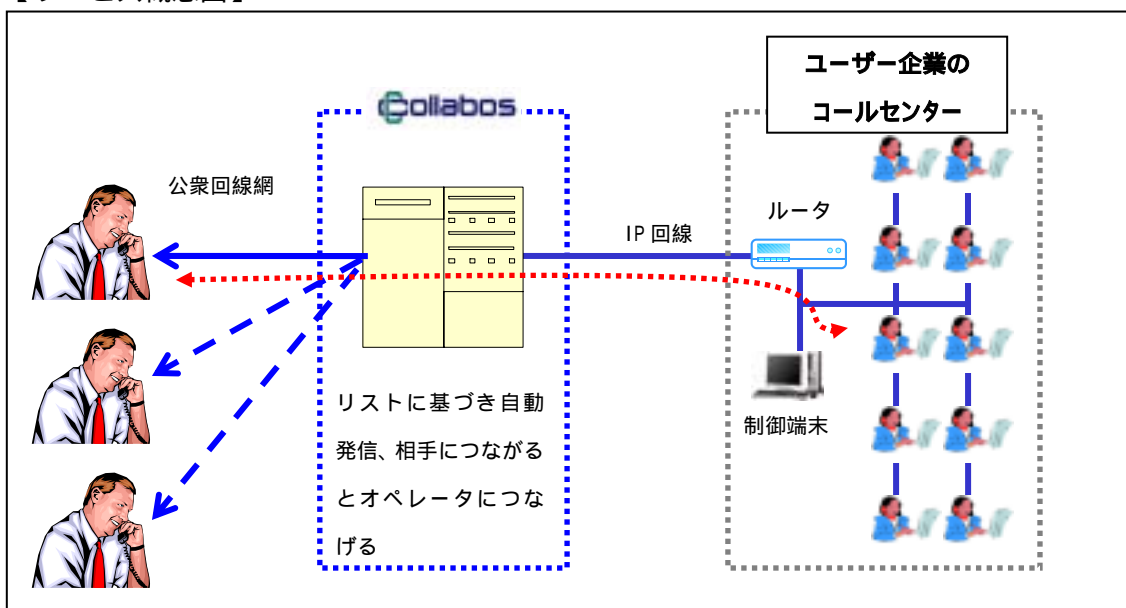

<新サービスの協力会社について>

システムのコア部分にアダムネット株式会社（本社：東京都千代田区、代表取締役社長：机 重樹）が提供する IP ベースの自動発信機能システム『SambaDialer（サンバダイヤラー）』を採用しています。『SambaDialer』は、インターフェースがブラウザベースになっており、架電リストの作成、データのインポート/エクスポートを容易に行なうことができます。

コラボスでは、既にインバウンド（電話を受ける）のコールセンター向け ASP サービス「@nyplace（エニプレイス）」を 20 社のべ 200 席に提供しており、今回新たにアウトバウンド（電話をかける）型の ASP サービスを提供することで、インバウンド/アウトバウンド双方のニーズに対応していきます。

新サービスは初年度導入社数 10 社を目標としています。

また、20 席まで 1 ヶ月の利用料が無料となるキャンペーンを実施するとともに、8 月 26 日にサービス利用希望者向けのセミナーを予定しています。

1：高度な自動発信機能（プレディクティブダイヤラー機能）

発信先の電話接続の際に、対応できるエージェントがいるかどうかを独自のアルゴリズムにより推測、先行発信することで、エージェントの無駄な待機時間を削減し、エージェントの生産性を 2 倍ないし 3 倍に向上させます。このアルゴリズムは、常時アウトバウンド状況を自動観測、統計処理し、常に的確な予測としてフィードバックする機能です。

2：開設時導入コスト

月額基本料金他に、初期設定費用（70 万円程度）、コールセンターとコラボスのセンターを結ぶ光のインターネット回線費用ならびに通話料金などが発生します。

【サービス概念図】